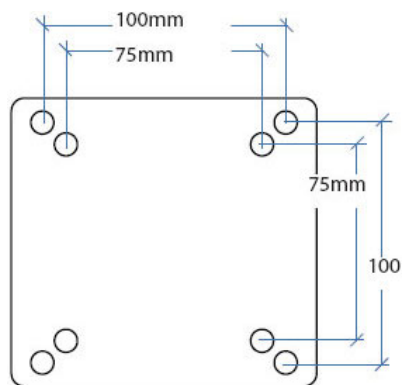

	Box	Server PC	Touch Panel	Touch PC
Hardware	4x CPU ARM 16 MB Flash 256 MB RAM	8x CPU x86 128 GB SSD 4 GB RAM	4x CPU ARM 4GB Flash 1GB RAM	2x CPU x86 128 MB SSD 4 GB RAM
Touch Display	-	-	10" Open frame display (offen)	11.6" (29.5 cm)
Display Auflösung	-	-	1280 x 800	1366 x 768
Netzwerk	▼	▼	▼	▼
WLAN	▼	-	▼	▼
Server Software	kuehnopt	kuehnopt	-	-
Anzeige Software	-	-	kuehnopt embedded	kuehnopt embedded
Optimierung Max. Teile	100	600	100	100
Größe in cm L x B x H	15 x 7.8 x 3	Server Gehäuse	24.5 x 16 x 3	30 x 20.5 x 5
Halterung	-	-	Gewinde M3	VESA 100x100
Preis *)	428 €	3000 €	714 €	1071 €

*) Alle Preise sind unverbindlich zuzüglich Mehrwertsteuer. Änderungen vorbehalten.

KUEHNCUT Box

KUEHNCUT Server PC

KUEHNCUT Panel Front

KUEHNCUT Panel Rückseite

KUEHNCUT Touch PC

KUEHNCUT Touch PC Rückseite

KUEHNCUT Panel Abmessungen

KUEHNCUT Touch PC VESA 100x100 Abmessungen

KUEHNCUT Geräte Sets

Komplettssets	Set Box S	Set Box M	Set Touch Panel S	Set Touch PC S
Hardware	Box	Box	Touch Panel	Touch PC
Etikettendrucker	▼	▼	▼	▼
Android Software mit Etikettendruckfunktion	▼	▼	-	-
Büro Software Einzelplatz	-	kuehnopt (Win/Mac/Linux)	kuehnopt (Win/Mac/Linux)	kuehnopt (Win/Mac/Linux)
Vernetzung Büro/Gerät	▼ (Browser)	▼	▼	▼
Optimierung Max. Teile	100	100	100	100
Preis *)	600 €	880 €	1000 €	1350 €