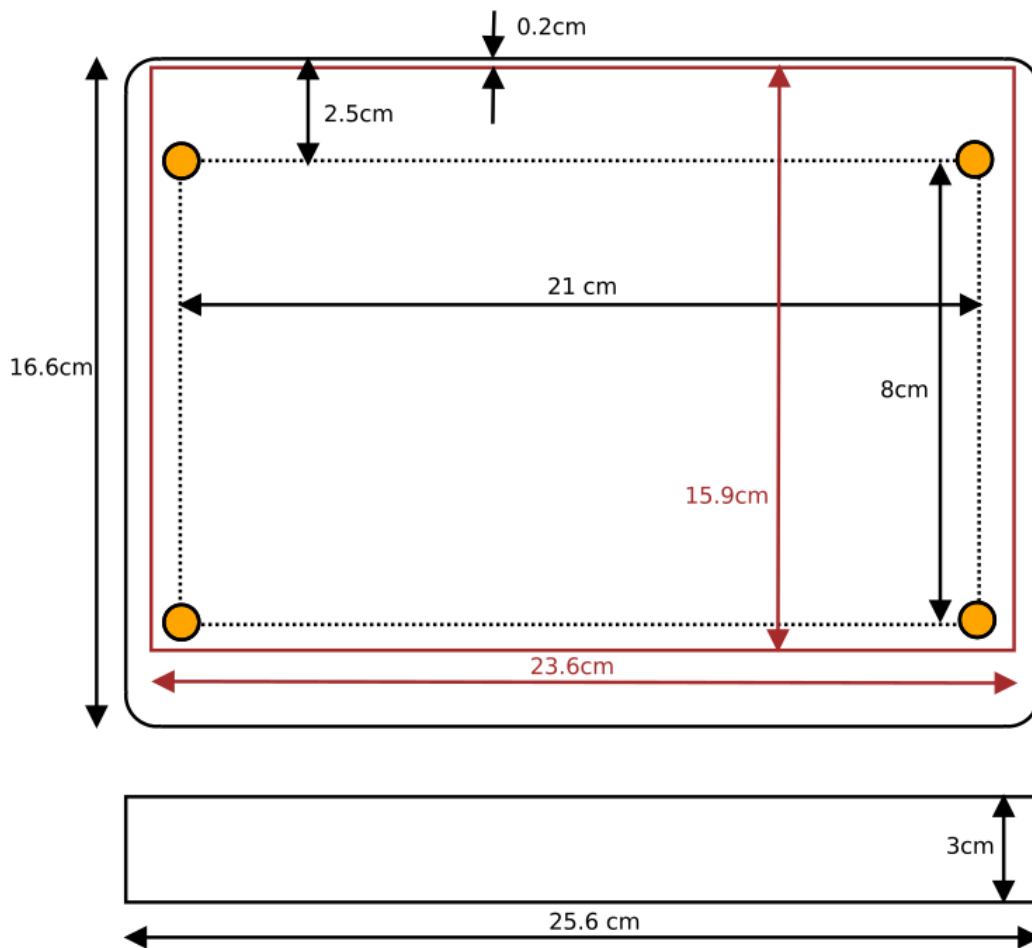

	Box	Server PC	Touch Panel	Touch PC
Hardware	4x CPU ARM 16 MB Flash 256 MB RAM	8x CPU x86 128 GB SSD 4 GB RAM	4x CPU ARM 4GB Flash 1GB RAM	2x CPU x86 128 MB SSD 4 GB RAM
Touch Display	-	-	10" Open frame display (offen)	11.6" (29.5 cm)
Display Auflösung	-	-	1280 x 800	1366 x 768
Netzwerk	▼	▼	▼	▼
WLAN	▼	-	▼	▼
Server Software	kuehnopt	kuehnopt	-	-
Anzeige Software	-	-	kuehnopt embedded	kuehnopt embedded
Optimierung Max. Teile	100	600	100	100
Größe in cm L x B x H	15 x 7.8 x 3	Server Gehäuse	24.5 x 16 x 3	30 x 20.5 x 5
Halterung	-	-	Gewinde M3	VESA 100x100
Preis *)	428 €	3000 €	714 €	1071 €

*) Alle Preise sind unverbindlich zuzüglich Mehrwertsteuer. Änderungen vorbehalten.

KUEHNCUT Box

KUEHNCUT Server PC

KUEHNCUT Panel Front

KUEHNCUT Panel Rückseite

KUEHNCUT Touch PC

KUEHNCUT Touch PC Rückseite

KUEHNCUT Panel Abmessungen

KUEHNCUT Touch PC VESA 100x100 Abmessungen

KUEHNCUT Geräte Sets

Komplettssets	Set Box S	Set Box M	Set Touch Panel S	Set Touch PC S
Hardware	Box	Box	Touch Panel	Touch PC
Etikettendrucker	▼	▼	▼	▼
Android Software mit Etikettendruckfunktion	▼	▼	-	-
Büro Software Einzelplatz	-	kuehnopt (Win/Mac/Linux)	kuehnopt (Win/Mac/Linux)	kuehnopt (Win/Mac/Linux)
Vernetzung Büro/Gerät	▼ (Browser)	▼	▼	▼
Optimierung Max. Teile	100	100	100	100
Preis *)	600 €	880 €	1000 €	1350 €